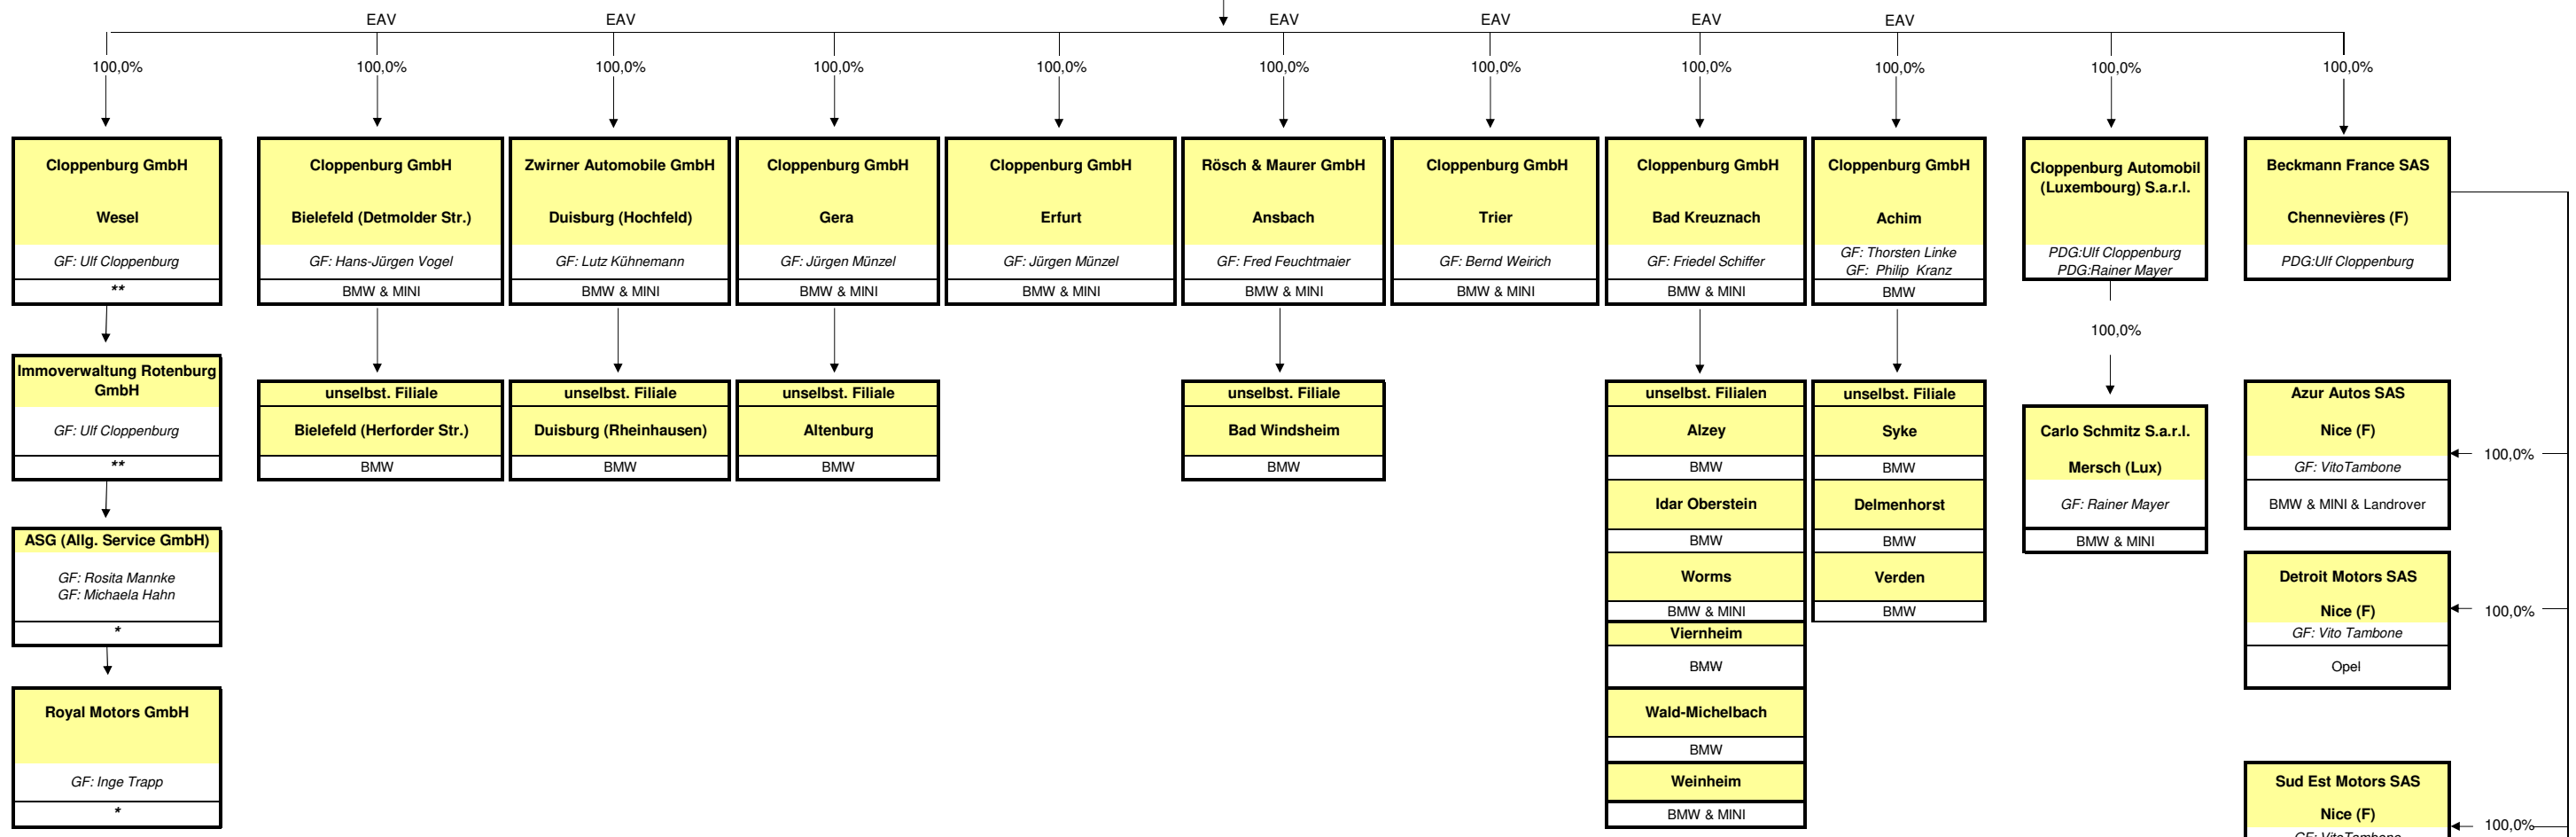

Cloppenburg Automobil SE
Düsseldorf
Vorstand
Ulf Cloppenburg (Vorsitzender)
Marcus Stein

Cloppenburg Automobil SE	
Aufsichtsrat	
Heinrich Meier-Tesch (Vorsitzender)	
Dr. Matthias Söfing (stellvertr. Vorsitzender)	
Nina Trowe	
Norbert Massfeller	
Marc Schauenburg	
Dr. Ernst Wunderbaldinger	
Cloppenburg Automobil SE	
Prokuristin	
Daniela Huber	
Controlling	
Matthias Schröter	
Interne Revision	
Cédric Mortelette	

Expertenteams	
Neuwagen	
Sprecher: Marcus Stein, Vorstand Cloppenburg Automobil SE	
Stellvertreter: Hans-Jürgen Vogel – GF Autohaus Cloppenburg GmbH, Bielefeld	
Lutz Kühnemann – GF Zwirner Automobile GmbH, Duisburg	
Katja Walther – VKL Autohaus Kretter GmbH, Gera	
Gebrauchtwagen	
Sprecher: Bernd Weirich – GF Auto Cloppenburg GmbH, Trier	
Stellvertreter: Frank Petschel – VKL Autohaus Cloppenburg GmbH, Erfurt	
Thorsten Linke – GF Cloppenburg GmbH, Achim	
Stefan Damjanovic – VKL Auto Cloppenburg GmbH, Worms	
Service	
Sprecher: Fred Feuchtmaier – GF Rösch + Maurer GmbH, Ansbach	
Stellvertreter: Jürgen Münzel – GF Autohaus Cloppenburg GmbH	
Michael Reiter – Leiter After Sales Auto Cloppenburg GmbH	
Thomas Sobik - SLV Zwirner Automobile GmbH, Duisburg	

unselbst. Filialen	
Nogent sur Marne	Paris
BMW	BMW & MINI

EAV Ergebnisabführungsvertrag
* Buchhaltungs- und Servicegesellschaften
** Immobil Gesellschaften

- Beckmann France SAS
  Chennevières (F)
  PDG: Ulf Cloppenburg
- Azur Autos SAS
  Nice (F)
  GF: Vito Tambone
  BMW & MINI & Landrover
- Detroit Motors SAS
  Nice (F)
  GF: Vito Tambone
  Opel
- Sud Est Motors SAS
  Nice (F)
  GF: Vito Tambone
  Suzuki & Chevrolet
- GAAM Nouvelle SAS
  Cannes-Mougins (F)
  GF: Christophe Husser
  BMW & MINI
- Sonadia SAS
  Laxou Cedex/Nancy (F)
  GF: Eric Gigot
  BMW & MINI
- Pré Droué SAS
  GF: Eric Gigot
  BMW
- Garage du Bac SAS
  Chennevières (F)
  GF: Eric Szczepaniak
  BMW & MINI
- SCI Sonadim
  Laxou Cedex/Nancy (F)
  **
- SCI du Bac
  Chennevières (F)
  **
- Multigest SARL
  Laxou Cedex/Nancy (F)
  GF: Isabelle Rose